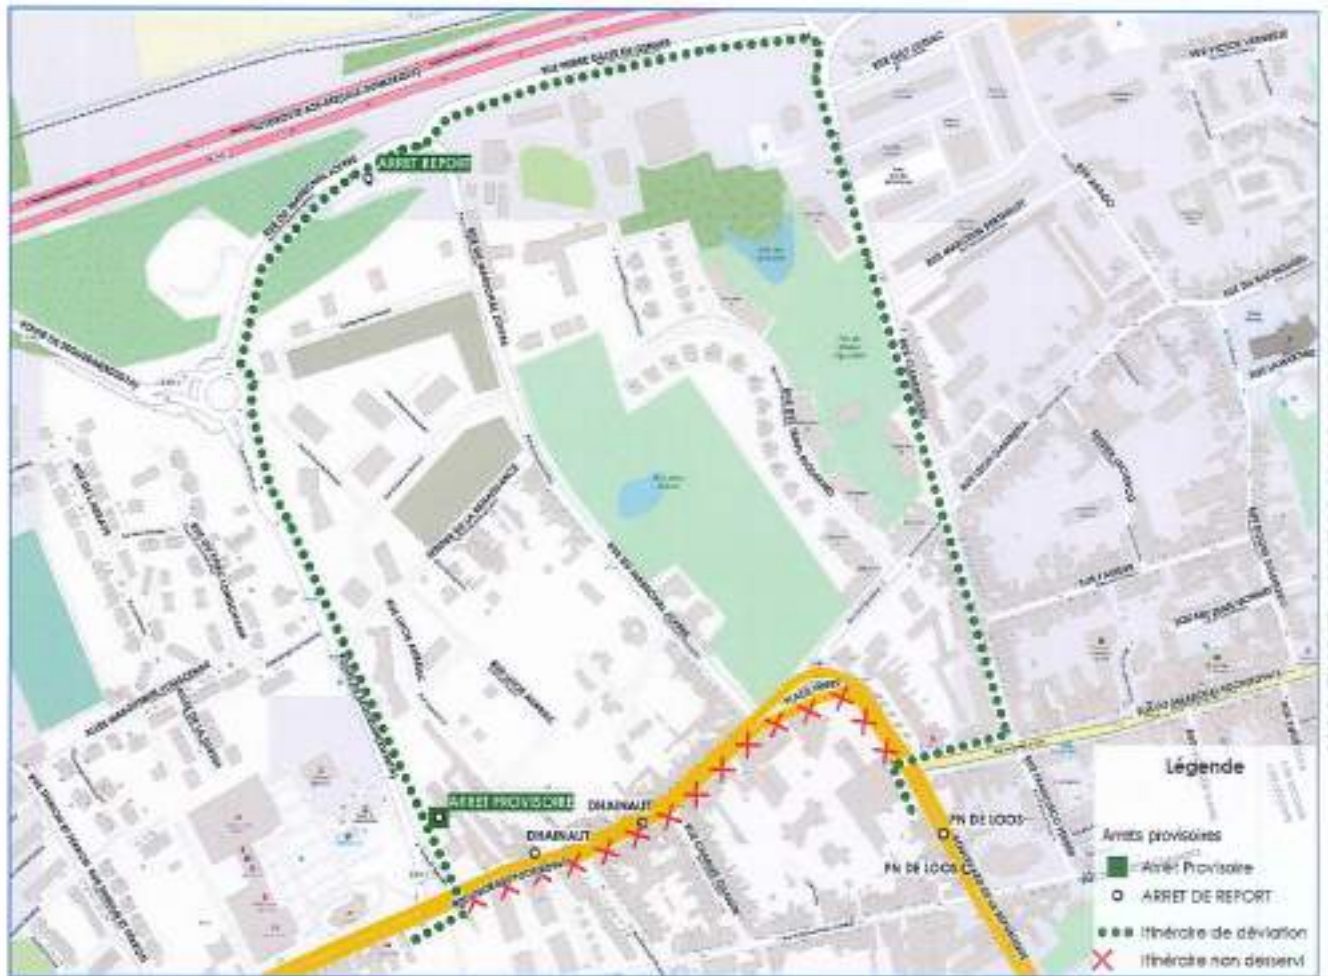

DÉVIATIONS PROVISOIRES DES LIGNES DE BUS PENDANT LES TRAVAUX RUE FOCH :

Ligne 10 : Travaux de voirie rue Foch : du 8 janvier au 30 octobre 2019

Ligne 916 : Travaux de voirie rue Foch : du 8 janvier au 30 octobre 2019

NOTE DE DEVIATION N°45-2019 - LIGNE 916

Ligne corolle : Travaux de voirie rue Foch du 8 janvier au 27 janvier 2019

NOTE DE DEVIATION N°44-2019 - LIGNE COR

Ligne 235-934 : Travaux de voirie rue Foch : du 8 janvier au 30 octobre 2019

Ligne 12-54 : Travaux de voirie rue Foch : du 8 janvier au 30 octobre 2019

Ligne Corolle 2 : Travaux de voirie rue Foch du 28 janvier au 30 octobre 2019