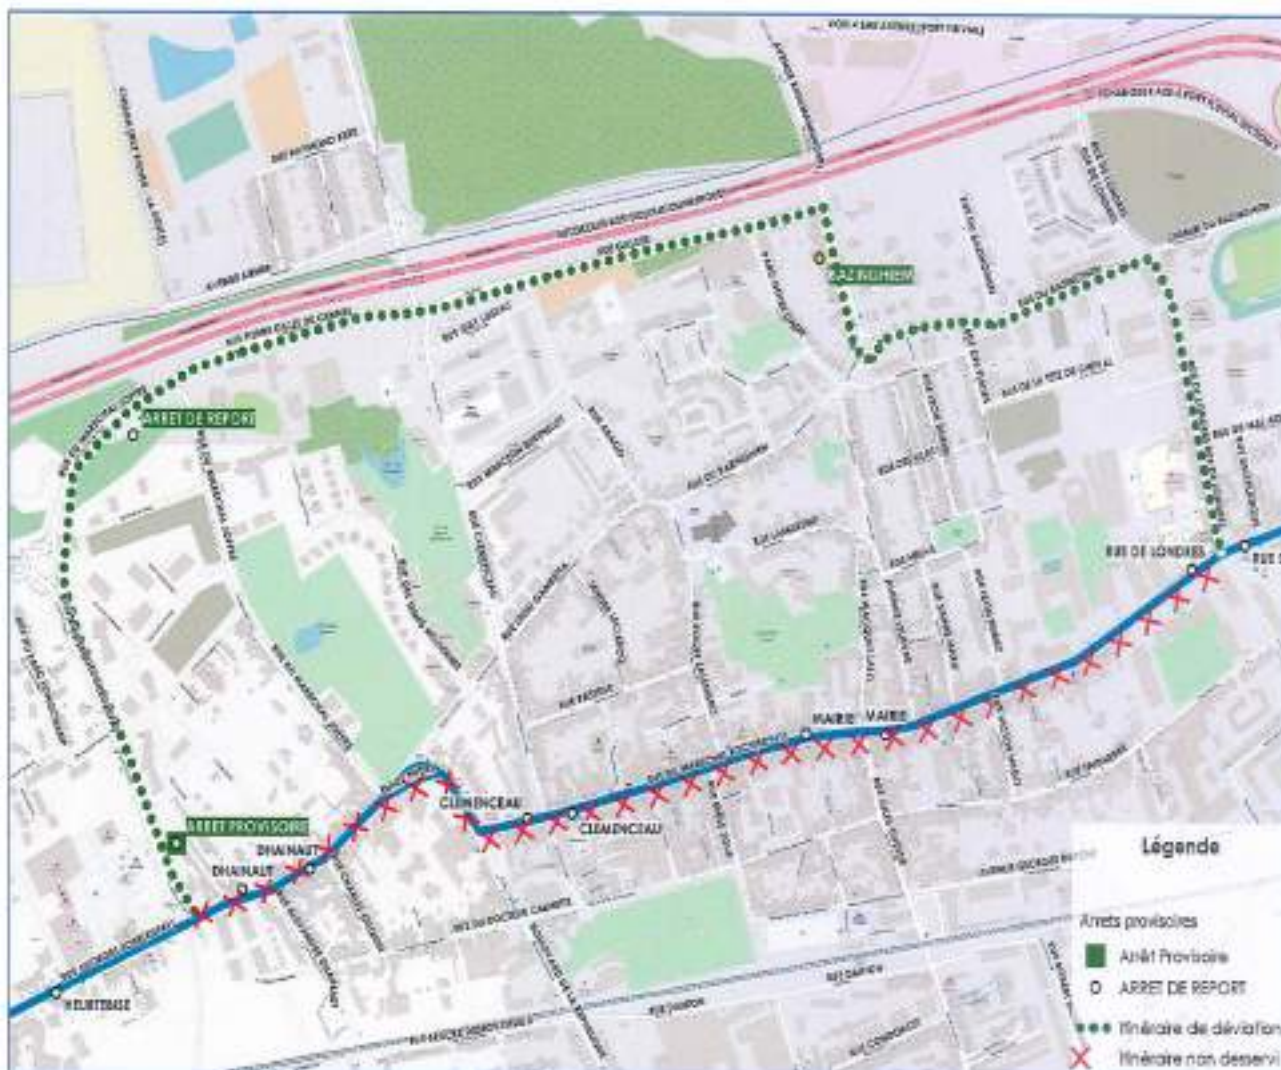

DÉVIATIONS PROVISOIRES DES LIGNES DE BUS PENDANT LES TRAVAUX RUE FOCH :

Ligne 10 : Travaux de voirie rue Foch : du 8 janvier au 30 octobre 2019

Ligne 916 : Travaux de voirie rue Foch : du 8 janvier au 30 octobre 2019

NOTE DE DEVIATION N°45-2019 - LIGNE 916

Ligne corolle : Travaux de voirie rue Foch du 8 janvier au 27 janvier 2019

NOTE DE DEVIATION N°44-2019 - LIGNE COR

Ligne 235-934 : Travaux de voirie rue Foch : du 8 janvier au 30 octobre 2019

Ligne 12-54 : Travaux de voirie rue Foch : du 8 janvier au 30 octobre 2019

Ligne Corolle 2 : Travaux de voirie rue Foch du 28 janvier au 30 octobre 2019