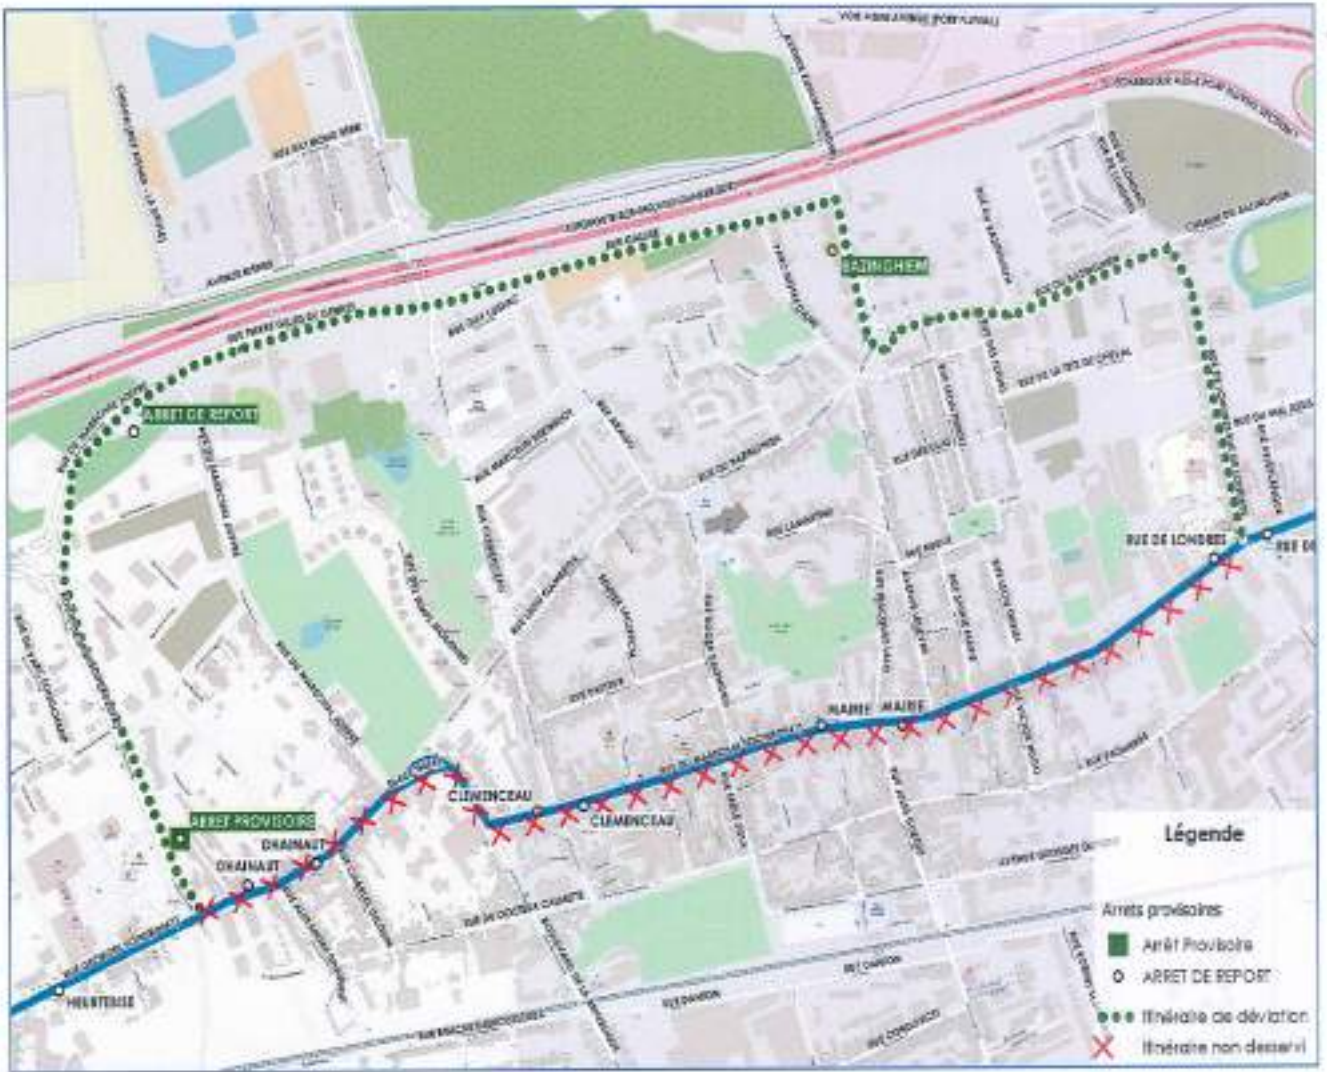

DÉVIATIONS PROVISOIRES DES LIGNES DE BUS PENDANT LES TRAVAUX RUE FOCH :

Ligne 10 : Travaux de voirie rue Foch : du 8 janvier au 30 octobre 2019

Ligne 916 : Travaux de voirie rue Foch : du 8 janvier au 30 octobre 2019

NOTE DE DEVIATION N°45-2019 - LIGNE 916

Ligne corolle : Travaux de voirie rue Foch du 8 janvier au 27 janvier 2019

NOTE DE DEVIATION N°44-2019 - LIGNE COR

Ligne 235-934 : Travaux de voirie rue Foch : du 8 janvier au 30 octobre 2019

Ligne 12-54 : Travaux de voirie rue Foch : du 8 janvier au 30 octobre 2019

Ligne Corolle 2 : Travaux de voirie rue Foch du 28 janvier au 30 octobre 2019