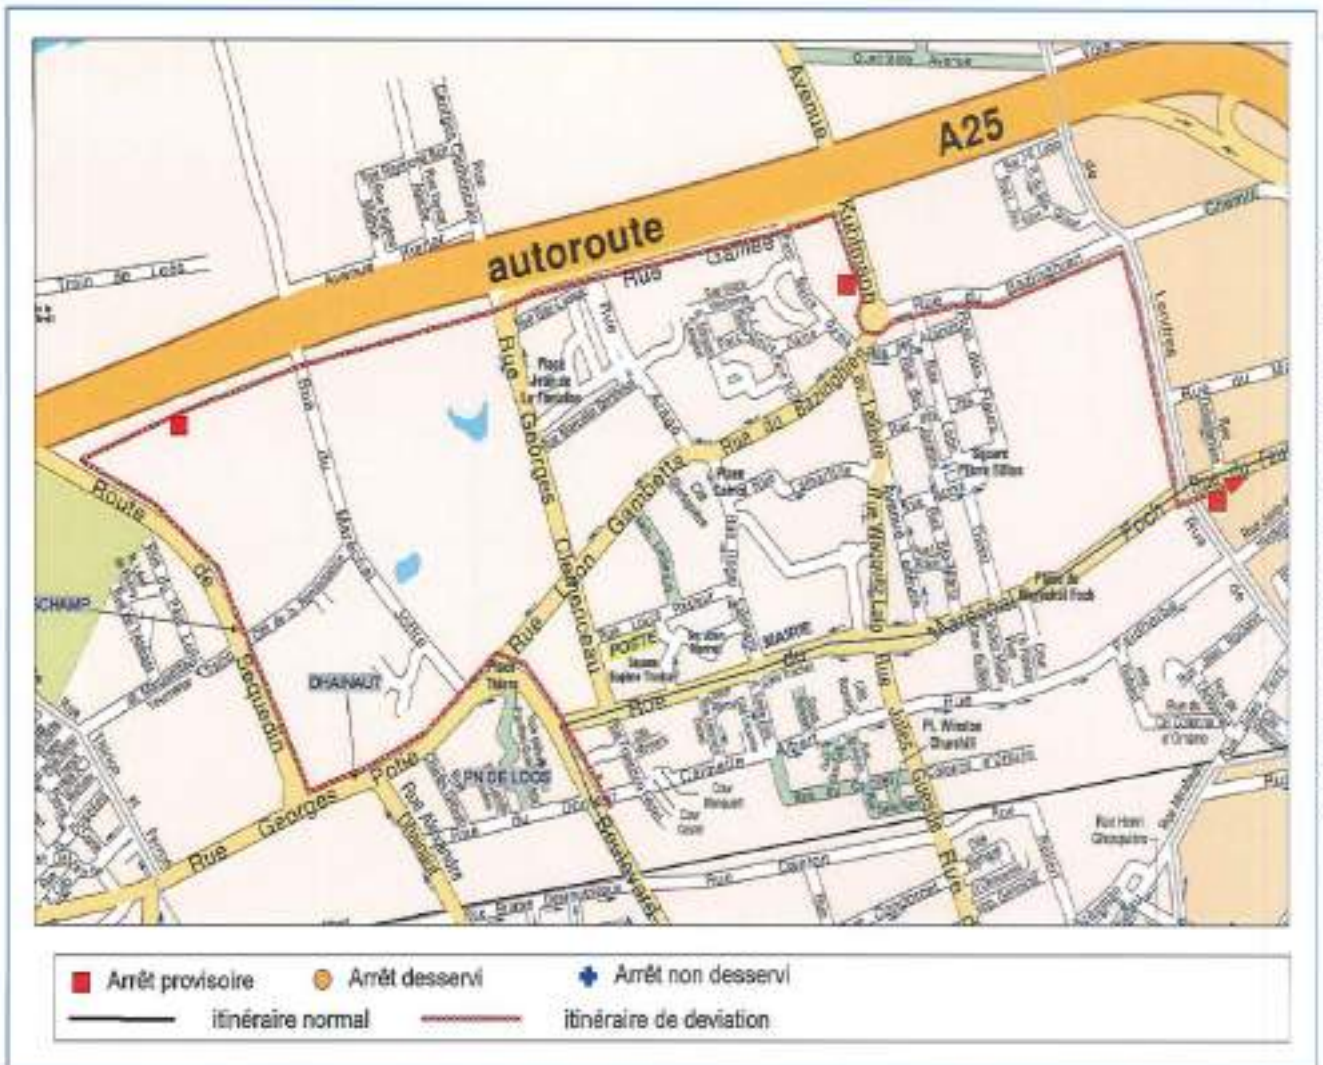

DÉVIATIONS PROVISOIRES DES LIGNES DE BUS PENDANT LES TRAVAUX RUE FOCH :

Ligne 10 : Travaux de voirie rue Foch : du 8 janvier au 30 octobre 2019

Ligne 916 : Travaux de voirie rue Foch : du 8 janvier au 30 octobre 2019

NOTE DE DEVIATION N°45-2019 - LIGNE 916

Ligne corolle : Travaux de voirie rue Foch du 8 janvier au 27 janvier 2019

NOTE DE DEVIATION N°44-2019 - LIGNE COR

Ligne 235-934 : Travaux de voirie rue Foch : du 8 janvier au 30 octobre 2019

Ligne 12-54 : Travaux de voirie rue Foch : du 8 janvier au 30 octobre 2019

Ligne Corolle 2 : Travaux de voirie rue Foch du 28 janvier au 30 octobre 2019